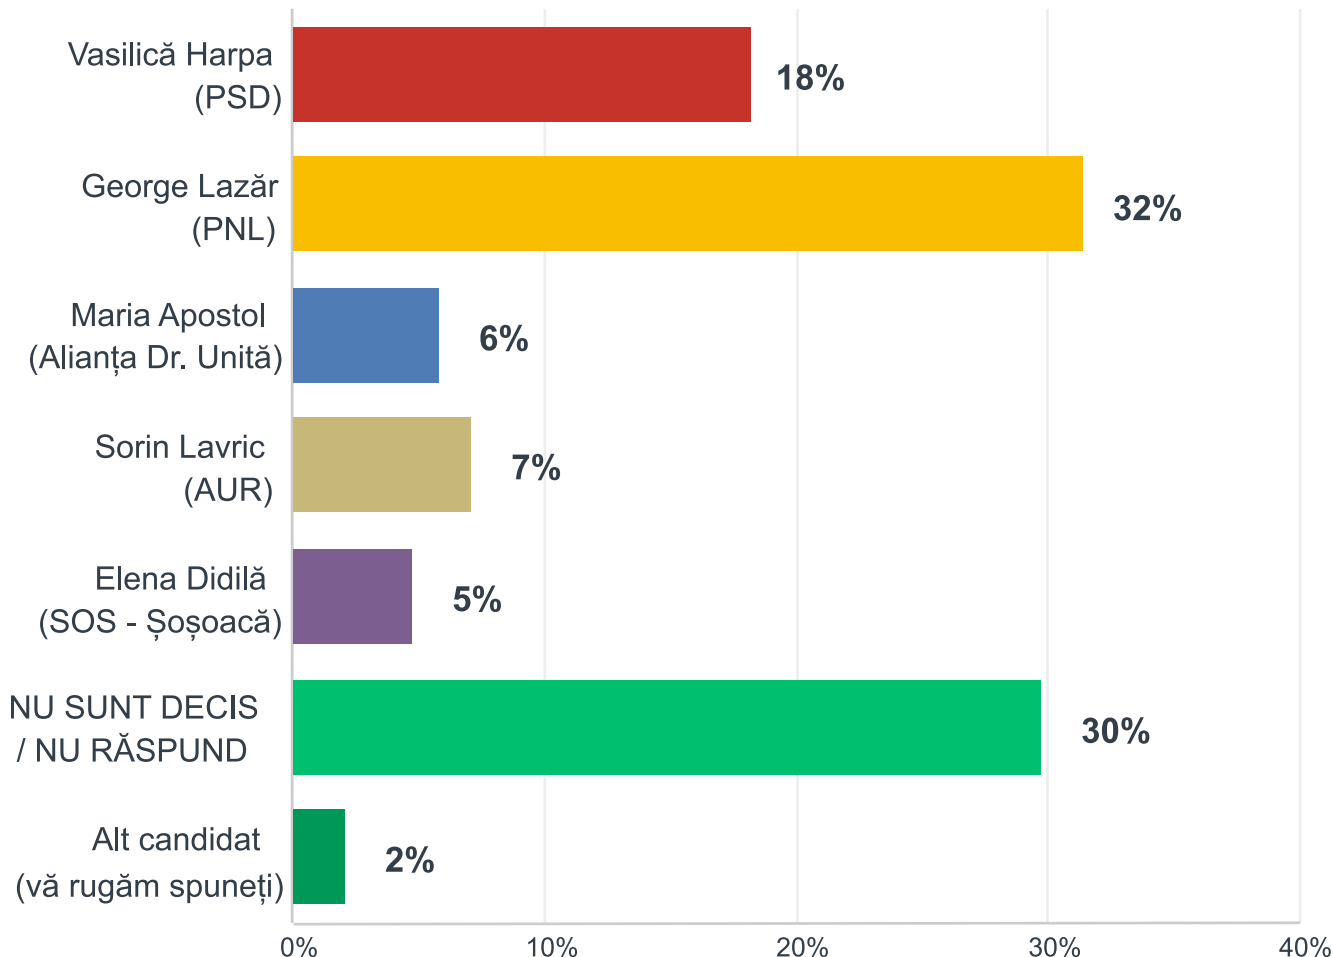

## Q8 Cu cine ați vota, dacă mâine ați alege Președintele Consiliului Județean Neamț?

Answered: 908 Skipped: 0

ANSWER CHOICES	RESPONSES	
Vasilică Harpa (PSD)	18%	165
George Lazăr (PNL)	32%	292
Maria Apostol (Alianța Dreapta Unită USR-PMP-FD)	6%	53
Sorin Lavric (AUR)	7%	65
Elena Didilă (SOS - Șoșoacă)	5%	44
NU SUNT DECIS / NU RĂSPUND	30%	270
Alt candidat (vă rugăm să spuneți care)	2%	19
TOTAL		908