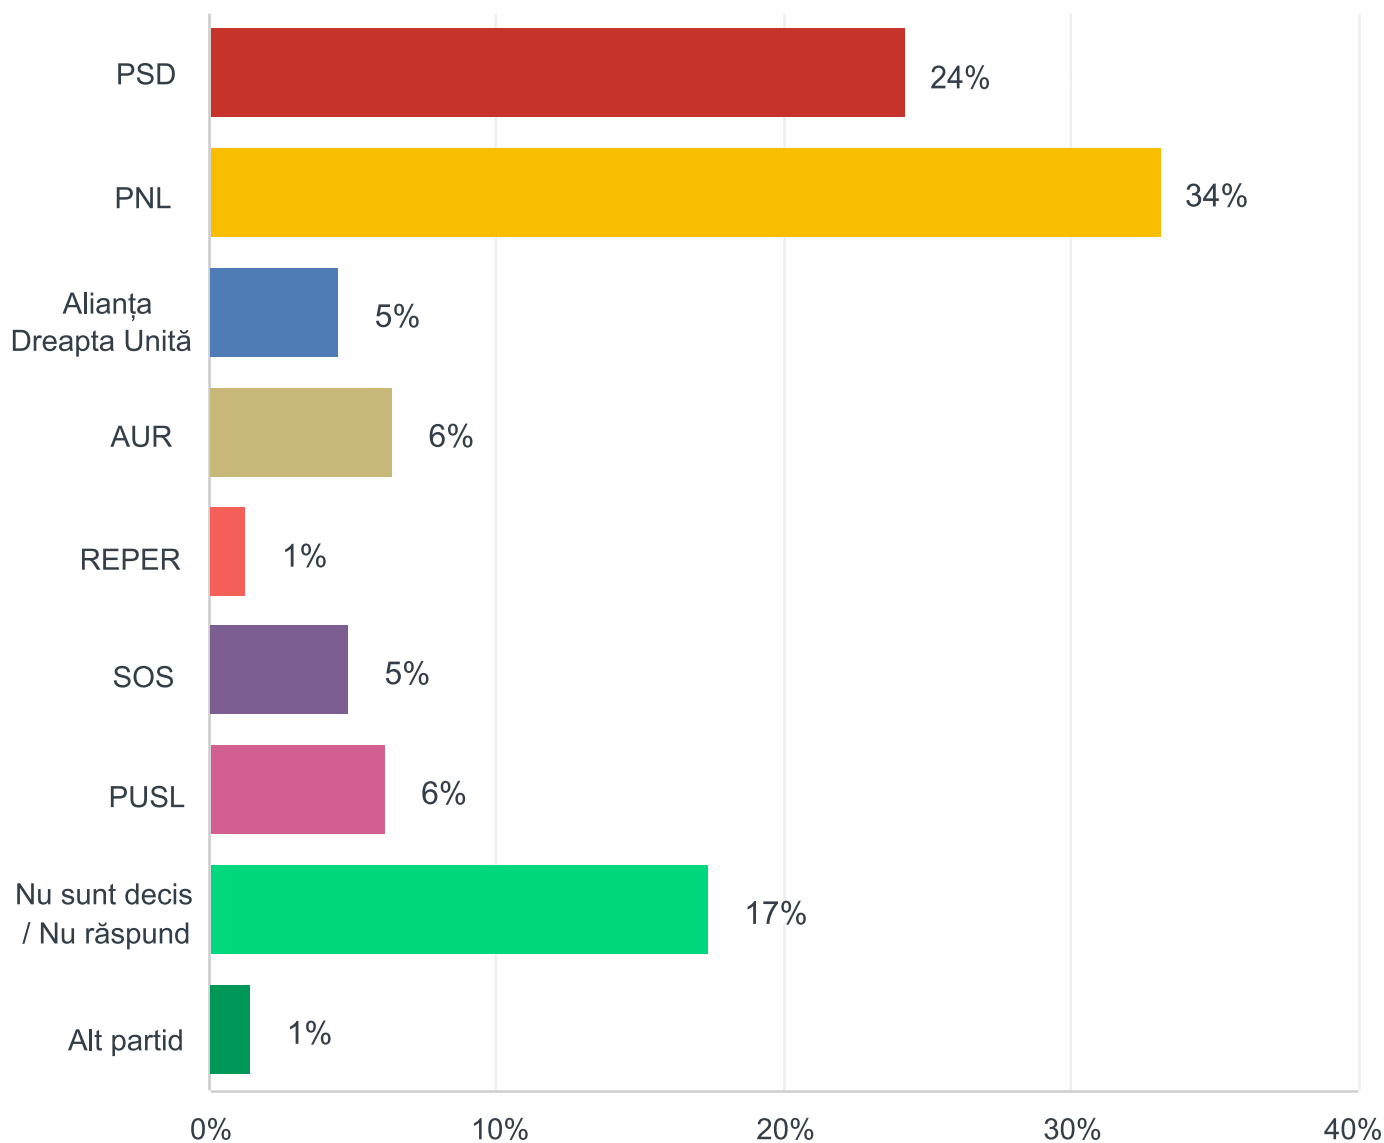

Q6 Ce partid ați vota, dacă duminică viitoare ar fi alegeri pentru Consiliul Local al municipiului Piatra Neamț?

Answered: 908 Skipped: 0

ANSWER CHOICES	RESPONSES	
PSD (Partidul Social Democrat)	24%	217
PNL (Partidul Național Liberal)	34%	309
Alianța Dreapta Unită USR.- PMP - FD	5%	41
AUR (Alianța pentru Unirea Românilor)	6%	58
REPER (Cioloș)	1%	12
SOS (Șoșoacă)	5%	44
PUSL (Piedone)	6%	56
Nu sunt decis / Nu răspund	17%	158
Alt partid (vă rugăm să menționați)	1%	13
TOTAL		908